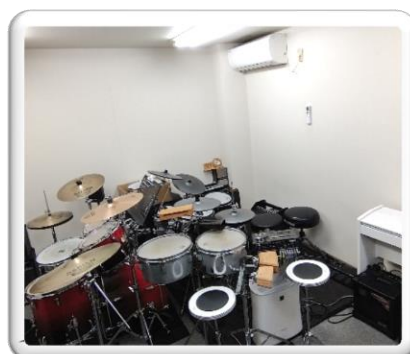

清家楽器スタジオレンタル

2022年8月

スタジオ名	一般料金(1h)1名	追加料金	利用人数の上限目安	設備
1A・1B	¥2200 (¥1100)	1名 ¥550	3名	グランドピアノ
1D	¥2200 (¥1100)	1名 ¥550	3名	ドラム・デジタルドラム・キーボードアンプ・ギターアンプ・ベースアンプ・デジタルピアノ
1E	¥1100 (¥550)	1名 ¥550	2名	デジタルピアノ×2台
1F	¥1100 (¥550)	1名 ¥550	3名	デジタルピアノ・アップライトピアノ
1G	¥3300 (¥1650)	1名 ¥550	20名(12畳)	デジタルピアノ RG-1
3B	¥1650 (¥825)	1名 ¥550	3名	デジタルピアノ・簡易PA
3C	¥1650 (¥825)	1名 ¥550	3名	ギターアンプ
3D	¥1100 (¥550)	1名 ¥550	3名	オルガン(Roland アトリエ)・デジタルピアノ
3E	¥1650 (¥825)	1名 ¥550	4名	アップライトピアノ

- ♪ レンタル時間は1時間～2時間を原則とします(延長は30分毎)
- ♪ レッスンでご利用の場合は、二名様分の料金です(例:1E2名様2200円)
- ♪ レンタル料は現金にてお支払い願います
- ♪ 3階は生徒さん専用です
- ♪ 清家楽器の生徒さんは、半額にてご利用いただけます

10:00～20:00 *不定休 *豊中市本町7-1-32

TEL: 06-6849-6664 <https://www.seikegakki.com/>