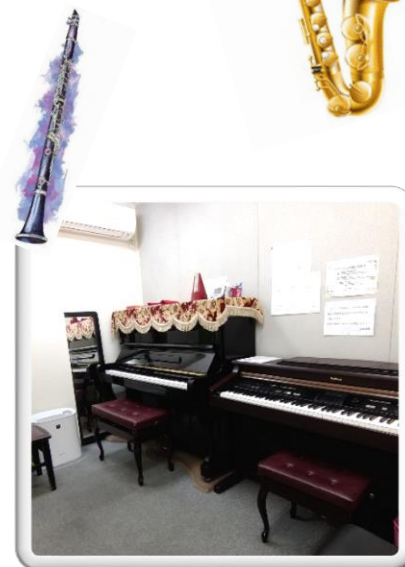

清家楽器スタジオレンタル

2022年8月

スタジオ名	一般料金(1h)1名	追加料金	利用人数の上限目安	設備
1A・1B	¥2200 (¥1100)	1名 ¥550	3名	グランドピアノ
1D	¥2200 (¥1100)	1名 ¥550	3名	ドラム・デジタルドラム・キーボードアンプ・ギターアンプ・ベースアンプ・デジタルピアノ
1E	¥1100 (¥550)	1名 ¥550	2名	デジタルピアノ×2台
1F	¥1100 (¥550)	1名 ¥550	3名	デジタルピアノ・アップライトピアノ
1G	¥3300 (¥1650)	1名 ¥550	20名(12畳)	デジタルピアノ RG-1
3B	¥1650 (¥825)	1名 ¥550	3名	デジタルピアノ・簡易PA
3C	¥1650 (¥825)	1名 ¥550	3名	ギターアンプ
3D	¥1100 (¥550)	1名 ¥550	3名	オルガン(Roland アトリエ)・デジタルピアノ
3E	¥1650 (¥825)	1名 ¥550	4名	アップライトピアノ

- ♪ レンタル時間は1時間～2時間を原則とします(延長は30分毎)
- ♪ レッスンでご利用の場合は、二名様分の料金です(例:1E2名様2200円)
- ♪ レンタル料は現金にてお支払い願います
- ♪ 3階は生徒さん専用です
- ♪ 清家楽器の生徒さんは、半額にてご利用いただけます

10:00～20:00 *不定休 *豊中市本町7-1-32

TEL: 06-6849-6664 <https://www.seikegakki.com/>